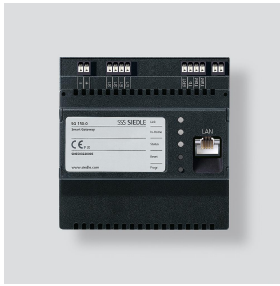

Smart Gateway
SG 150-0

210007449

Sida 2