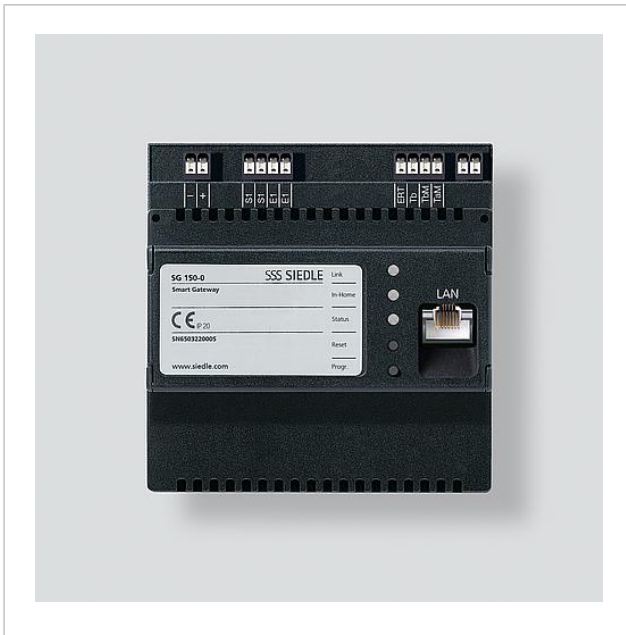

Smart Gateway
SG 150-0

210007449

Sida 2