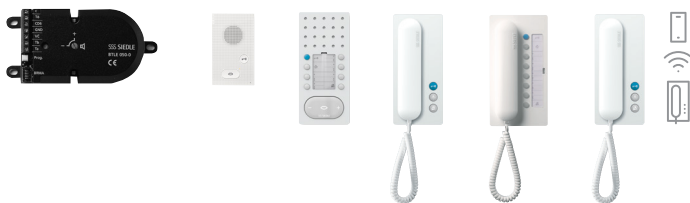

Exempel på anläggningar och beräkningar

Siedle In-Home-buss: Audio

Infällbar dörrhögtalare

Oförbindligt rekommenderade priser i SEK utan moms, giltiga från 01.11.2023. Med förbehåll för prisändringar. Med publiceringen av denna lista, upphör samtliga tidigare priser att gälla.

KG = Konditionsgrupp

	1 Lägenhet	2 Lägenheter	3 Lägenheter	4 Lägenheter	4 Lägenheter	12 Lägenheter
Infällbar buss-dörrhögtalare	1 BTLE 051-05	1 BTLE 051-05	1 BTLE 051-05	1 BTLE 051-05	1 BTLE 051-05	1 BTLE 051-05
Fördelning	1 BSNB 650-0	1 BSNB 650-0	1 BSNB 650-0	1 BSNB 650-0	1 BSNB 650-0	1 BNG 650-0
Audio-inomhusstation Siedle Basic	1 AIB 150-01	2 AIB 150-01	3 AIB 150-01	4 AIB 150-01	8 AIB 150-01	12 AIB 150-01
SEK-pris med AIB 150-01	6 672,00	7 692,00	8 712,00	9 732,00	13 812,00	18 240,00
SEK-pris per våning	6 672,00	3 846,00	2 904,00	2 433,00	3 453,00	1 520,00
Högtalande svarsapparat						
Comfort Intercom	1 BFC 850-0 W	2 BFC 850-0 W	3 BFC 850-0 W	4 BFC 850-0 W	8 BFC 850-0 W	12 BFC 850-0 W
SEK-pris med BFC 850-0 W	9 576,00	13 500,00	17 424,00	21 348,00	37 044,00	53 088,00
SEK-pris per våning	9 576,00	6 750,00	5 808,00	5 337,00	9 261,00	4 424,00
Buss-telefon Standard	1 BTS 850-02 W	2 BTS 850-02 W	3 BTS 850-02 W	4 BTS 850-02 W	8 BTS 850-02 W	12 BTS 850-02 W
SEK-pris med BTS 850-02 W	6 672,00	7 692,00	8 712,00	9 732,00	13 812,00	18 240,00
SEK-pris per våning	6 672,00	3 846,00	2 904,00	2 433,00	3 453,00	1 520,00
Buss-telefon Comfort	1 BTC 850-02 W	2 BTC 850-02 W	3 BTC 850-02 W	4 BTC 850-02 W	8 BTC 850-02 W	12 BTC 850-02 W
SEK-pris med BTC 850-02 W	8 652,00	11 652,00	14 652,00	17 652,00	29 652,00	42 000,00
SEK-pris per våning	8 652,00	5 826,00	4 884,00	4 413,00	7 413,00	3 500,00
IQ BTS	1 IQ BTS	2 IQ BTS	3 IQ BTS	4 IQ BTS	8 IQ BTS	12 IQ BTS
	1 PSM 1 12 24	2 PSM 1 12 24	3 PSM 1 12 24	1 NG 706-30/33-0	2 NG 706-30/33-0	3 NG 706-30/33-0
SEK-pris med IQ BTS	9 842,00	14 032,00	18 222,00	22 560,00	39 468,00	56 724,00
SEK-pris per våning	9 842,00	7 016,00	6 074,00	5 640,00	9 867,00	4 727,00
SEK-pris KG A						
med AIB 150-01	6 672,00	7 692,00	8 712,00	9 732,00	13 812,00	18 240,00
med BFC 850-0 W	9 576,00	13 500,00	17 424,00	21 348,00	37 044,00	53 088,00
med BTS 850-02 W	6 672,00	7 692,00	8 712,00	9 732,00	13 812,00	18 240,00
med BTC 850-02 W	8 652,00	11 652,00	14 652,00	17 652,00	29 652,00	42 000,00
med IQ BTS	5 652,00	5 652,00	5 652,00	5 652,00	5 652,00	6 000,00
SEK-pris KG D						
med IQ BTS	4 190,00	8 380,00	12 570,00	16 908,00	33 816,00	50 724,00

Installationsex.

För mer än 12 lägenheter krävs en buss-matris BRMA 050-01. Vid detta kan 12 ytterligare samtalsknappar anslutas.

PSM 1 12 24 eller NG 706-30 / 33-0 krävs också för att leverera IQ BTS.