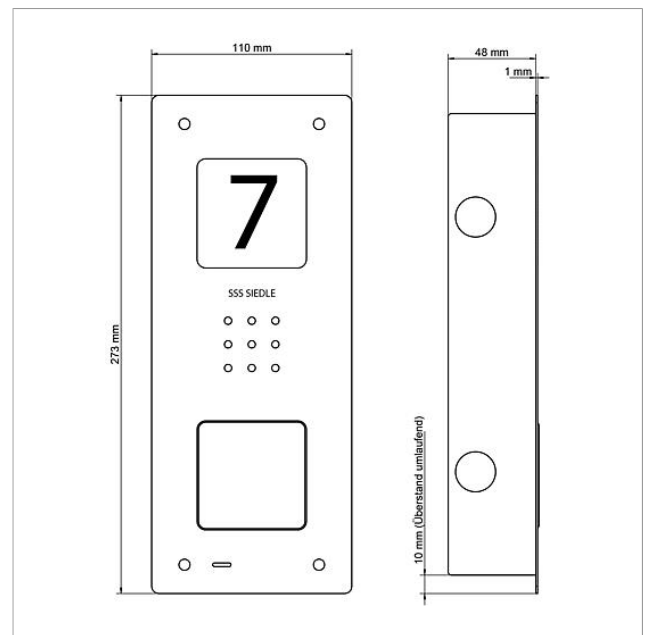

Audio-dörrstation
Siedle Compact för
infälld montering
CAU 850-1-0

Sida 2

Reservdelar

Artikelbeteckning	Artikelbeskrivning	Färg/Material	KG Artikel-nr
CA 812-..., BCV/BCVU/CA/CAU/CV/CVU/STA/STV 850-...	Högtalar	Övrigt	E 200029867-00
CA 812-..., CA/CAU/CVU 850-..., CV 850-x-03, -04	Mikrofon	Övrigt	E 200029868-00
CA 812-..., CA/CV 850-..., BCV 850-...	Siedle skruvdragare	Övrigt	E 200029931-00
CA 812-1, CA/CAU 850-1, BCV/BCVU/CV/CVU 850-1-...	Namnskylt överdel	Glasklar	E 200029864-00
CA 812-1, CA/CAU 850-1, BCV/BCVU/CV/CVU 850-1-...	Textremsa för namnskylt	Vit	E 200029869-00
CA 812-2, CA/CAU 850-2, CV/CVU 850-2-...	Namnskylt överdel	Glasklar	E 200029865-00
CA 812-2, CA/CAU 850-2, CV/CVU 850-2-...	Textremsa för namnskylt	Vit	E 200029870-00
CA 812-4, CA/CAU 850-4	Namnskylt överdel	Glasklar	E 200029866-00
CA 812-4, CA/CAU 850-4	Textremsa för namnskylt	Vit	E 200029871-00
CAU 850-1-0 E	Hölje överdel	Borstat rostfritt stål	E 210009391-00
CAU 850-2-0 E	Hölje överdel	Borstat rostfritt stål	E 210009392-00
CAU 850-4-0 E	Hölje överdel	Borstat rostfritt stål	E 210009393-00

Audio-dörrstation
Siedle Compact för
infälld montering
CAU 850-1-0

Sida 3

Audio-dörrstation
Siedle Compact för
infälld montering
CAU 850-1-0

Sida 4

Audio-dörrstation
Siedle Compact för
infälld montering
CAU 850-1-0