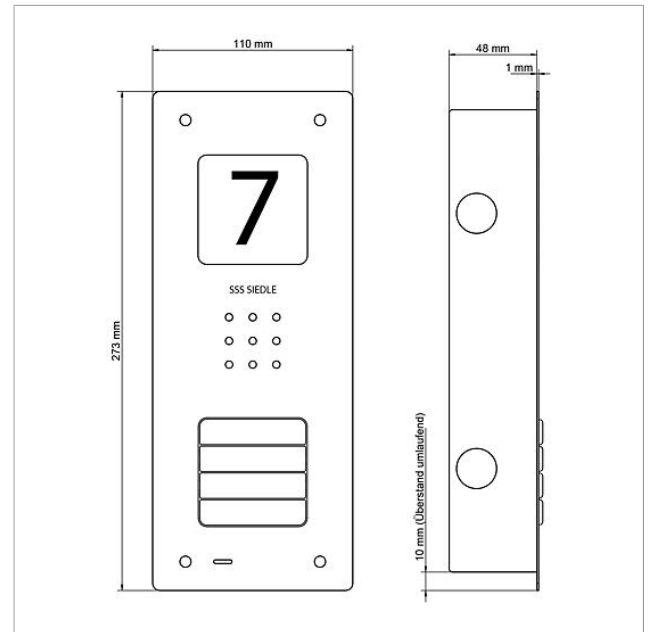

Audio-dörrstation
Siedle Compact för
infälld montering
CAU 850-1-0

Sida 3

Audio-dörrstation
Siedle Compact för
infälld montering
CAU 850-1-0

Sida 4

Audio-dörrstation
Siedle Compact för
infälld montering
CAU 850-1-0

Sida 5

CAU 850-X-0 Audio-dörrstation Siedle Compact för infälld montering	Produktinformation	1,4 MB	ladda ned
CAU 850-X-0 Audio-dörrstation Siedle Compact för infälld montering	Konformitetsförklaring	759 kB	ladda ned
	Ytterligare information	140 kB	ladda ned