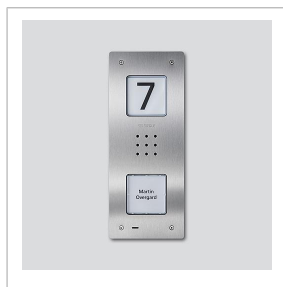

Audio-dörrstation
Siedle Compact för
infälld montering
CAU 850-1-0

Sida 1

Produktbeskrivning

Audio-dörrstation Siedle Compact för infälld montering, för installation i In-Home-bussen. Med funktionerna Anropa, Tala och Öppna dörren.

Egenskaper:

- Integrerad dörrhögtalare
- Ljudstyrkan för talet kan ställas in
- Antal integrerade anropsknappar: 1, 2, 4
- Den akustiska knappaktiveringen kan aktiveras
- Namnskyltar med bakgrundsbelysning som kan bytas ut framifrån
- Infoskylt med bakgrundsbelysning för husnummer, logotyper, öppningstider osv.
- För infälld montering med beklädnad av borstat rostfritt stål

Tekniska data

Typ av kontakt:	Slutkontakt 24 V, 2 A
Skyddstyp:	IP 54
Omgivningstemperatur:	-20 °C till +55 °C
Mått frontplatta (mm) B x H x D:	110 x 273 x 1
Mått hölje (mm) B x H x D:	85 x 253 x 48

Artikelinformationer

Artikelbeteckning	Artikelbeskrivning	Färg/Material	KG Artikel-nr
CAU 850-1-0 E	Audio-dörrstation Siedle Compact för infälld montering	Borstat rostfritt stål	A 210009117-00
CAU 850-2-0 E	Audio-dörrstation Siedle Compact för infälld montering	Borstat rostfritt stål	A 210009118-00
CAU 850-4-0 E	Audio-dörrstation Siedle Compact för infälld montering	Borstat rostfritt stål	A 210009119-00