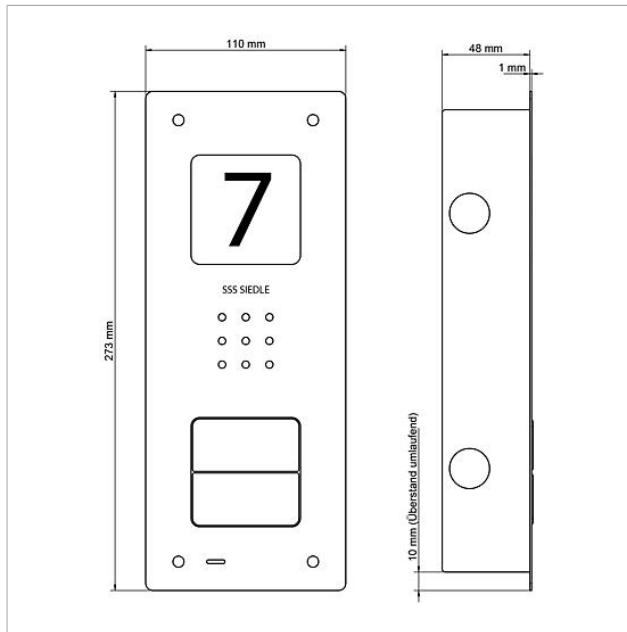

Audio-dörrstation
Siedle Compact för
infälld montering
CAU 850-1-0

Sida 3

Audio-dörrstation
Siedle Compact för
infälld montering
CAU 850-1-0

Sida 4

Audio-dörrstation
Siedle Compact för
infälld montering
CAU 850-1-0

Sida 5

CAU 850-X-0 Audio-dörrstation Siedle Compact för infälld montering	Produktinformation	1,4 MB	ladda ned
CAU 850-X-0 Audio-dörrstation Siedle Compact för infälld montering	Konformitetsförklaring	759 kB	ladda ned
	Ytterligare information	140 kB	ladda ned