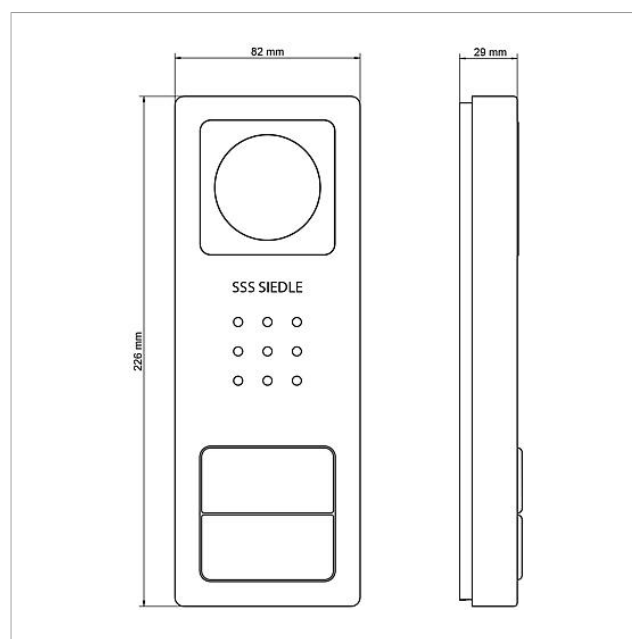

Video-set Siedle Basic SET CVB 850-1

Sida 3