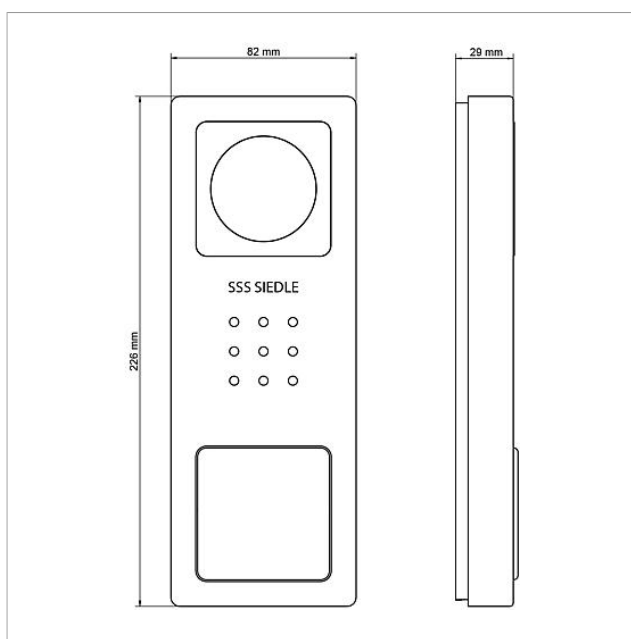

Video-set Siedle Basic SET CVB 850-1

Sida 3