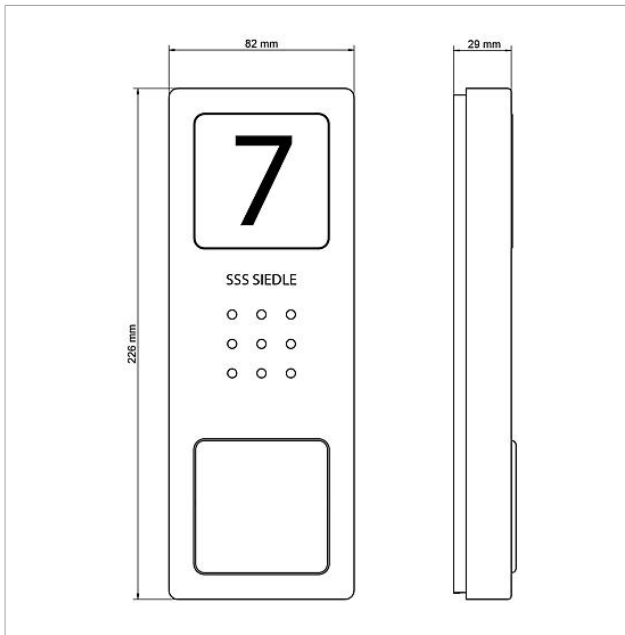

Audio-set Siedle
Compact
SET CA 812-1

Sida 3

Audio-set Siedle
Compact
SET CA 812-1

Sida 4

Audio-set Siedle
Compact
SET CA 812-1

Sida 5

SET CA 812-x EW Audio-set Siedle Compact	Produktinformation	2,1 MB	ladda ned
TR 603-...	Konformitetsförklaring	1,8 MB	ladda ned
HTS 811-...	Konformitetsförklaring	2 MB	ladda ned
	Ytterligare information	109 kB	ladda ned