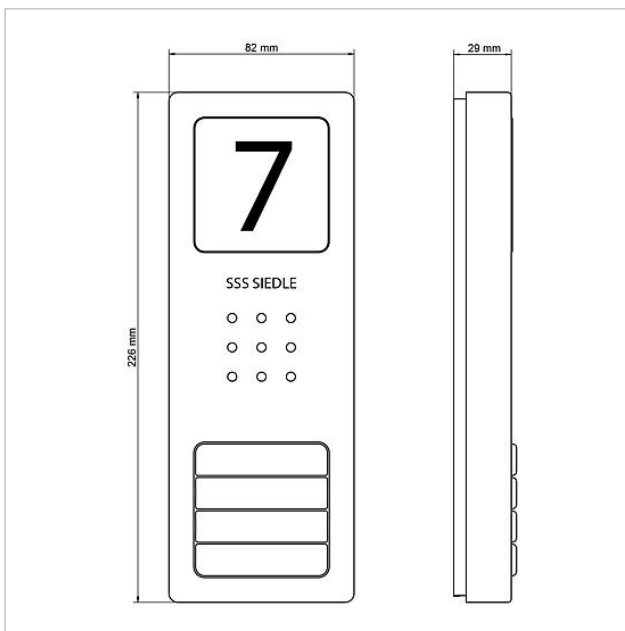

Audio-set Siedle
Compact
SET CA 812-1

Sida 4