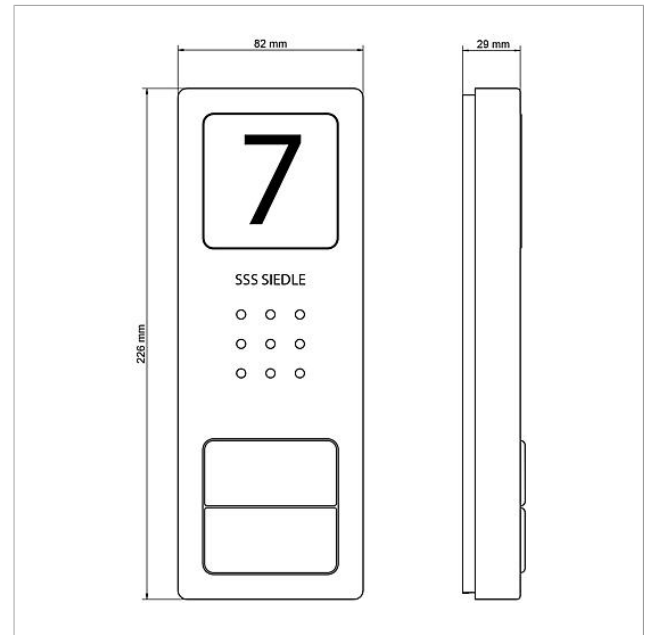

Audio-set Siedle
Compact
SET CA 812-1

Sida 4