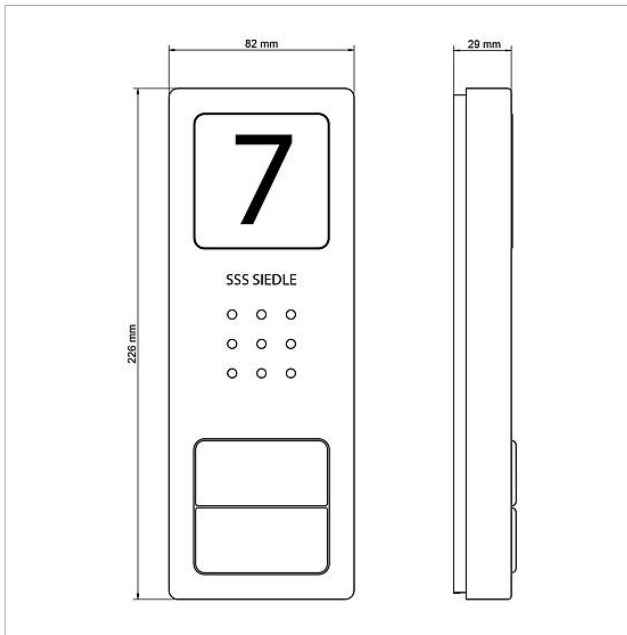

Audiodörrstation Siedle
Compact
CA 850-1

Sida 4