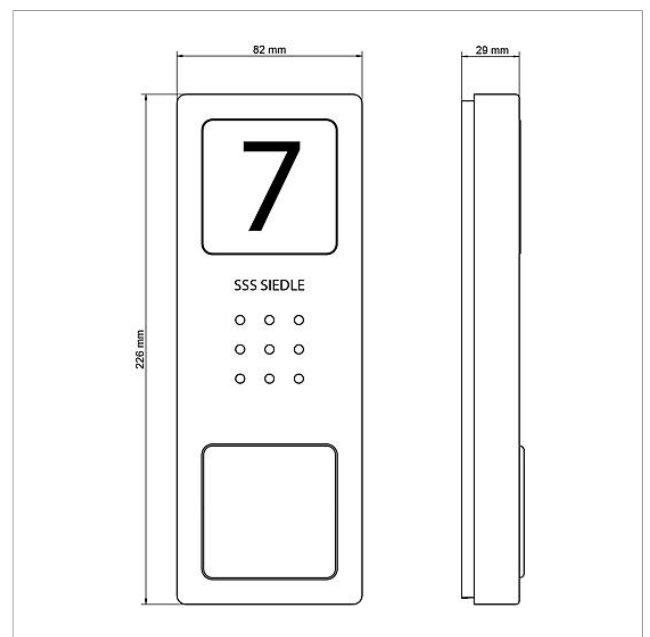

Audiodörrstation Siedle Compact CA 850-1

Sida 3