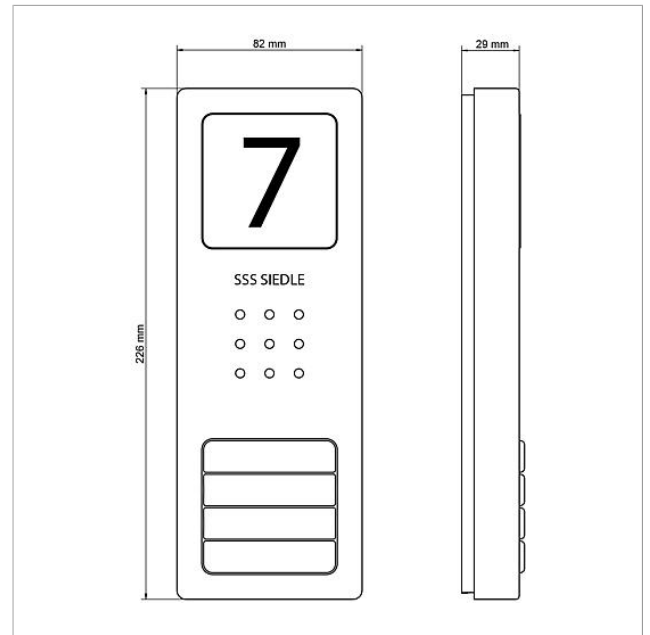

Audiodörrstation Siedle
Compact
CA 850-1

Sida 4